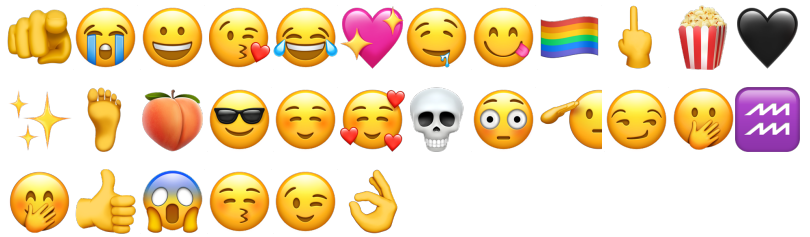

PUT ALL UR FREQUENTLY USED EMOJIS ☹️(ò_ó)☹️

-Starbucks666

-shadowolf

-XxCaffineSkelatonxX

-jamilex29

epic sans

-jennadoesart

-LyLa baddie.