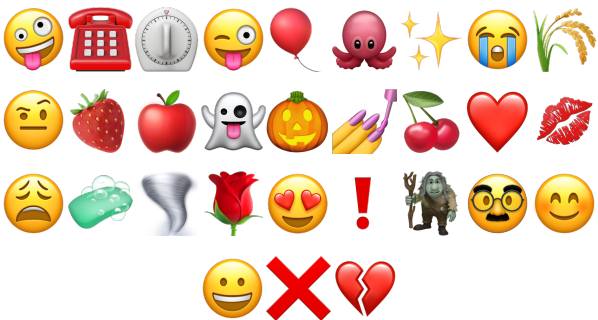

PUT ALL UR FREQUENTLY USED EMOJIS ☹️(ò_ó)☹️

-Starbucks666

-shadowolf

-XxCaffineSkelatonxX

-jamilex29

epic sans

-jennadoesart

-LyLa baddie.